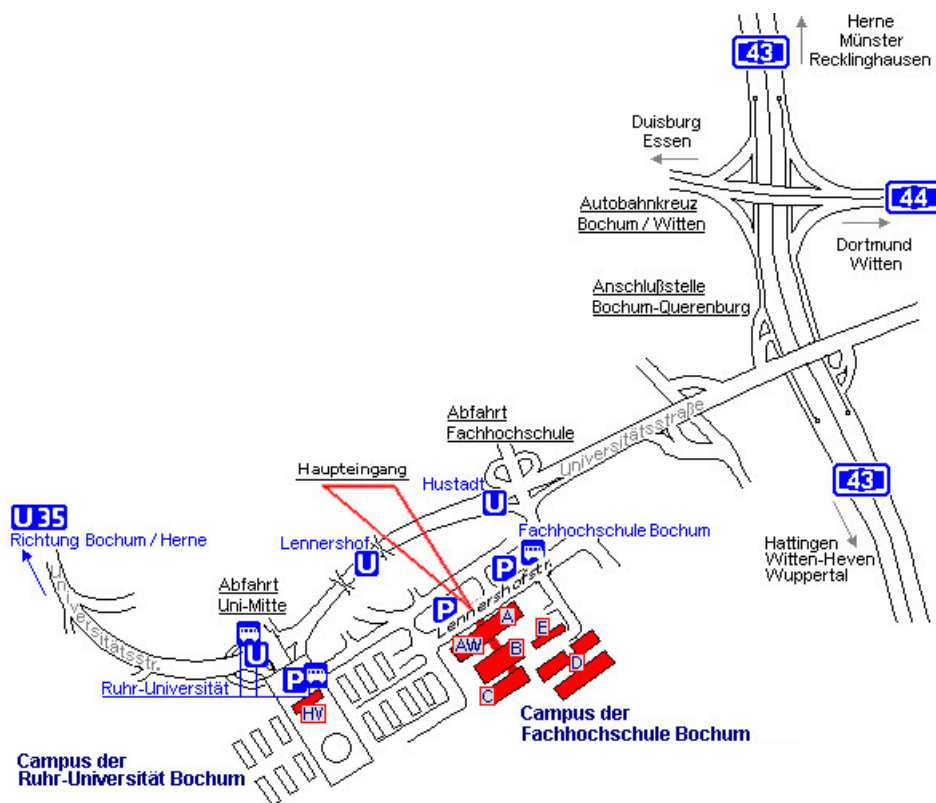

Anfahrtsskizze

Anfahrtsbeschreibung

Anfahrt mit öffentlichen Verkehrsmitteln

Anfahrt mit der U-Bahnlinie U 35

Vom Bochumer Hauptbahnhof erreichen Sie das Institut für Unternehmensdiagnose mit Sitz im Gebäude der Fachhochschule Bochum mit der U-Bahnlinie U 35. Sie fahren mit der U 35 (Richtung Hustadt) bis zur Haltestelle Lennershof und gehen beim Erreichen der oberen Aufzugsebene links in Richtung Süden. Sie folgen der Straße Im Westenfeld, einer Einbahnstraße und gehen am Ende links.

An der nächsten Einmündung biegen Sie rechts ab und passieren Parkplätze. Danach gehen Sie hinter der Blue Box – einem blauen Gebäude – wieder links und erreichen nach einigen Metern einen Zebrastreifen. Diesen überqueren Sie und befinden sich direkt vor dem Haupteingang.

Wegbeschreibung für RollstuhlfahrerInnen: Aufzug vorhanden

Wir empfehlen wegen langgezogener Steigungen einen separaten Hin- und Rückweg von bzw. zur U-Bahnlinie U 35.

Hinweg: Sie fahren mit der U 35 bis zur Haltestelle Lennershof und biegen beim Erreichen der oberen Aufzugsebene links in Richtung Süden ab. Sie folgen der Straße Im Westenfeld, einer Einbahnstraße und fahren am Ende links. An der nächsten Einmündung fahren Sie rechts und passieren Parkplätze. Danach biegen Sie hinter der Blue Box – einem blauen Gebäude – wieder links ab und erreichen nach einigen Metern einen Zebrastreifen. Diesen überqueren Sie und befinden sich direkt vor dem Haupteingang.

Rückweg: Sie verlassen das Hauptgebäude, überqueren die Straße und fahren links. Hinter der Blue Box – einem blauen Gebäude – fahren Sie wieder rechts. Wenn Sie nun die Straße erreichen, biegen Sie nicht links, sondern rechts ab. Nach etwa 200 Metern erreichen Sie die Schattbachstraße, der Sie folgen. Auf abschüssiger Strecke liegt dann nach etwa 500 Metern die U-Bahnstation Hustadt. Auch dort ist ein Aufzug vorhanden.