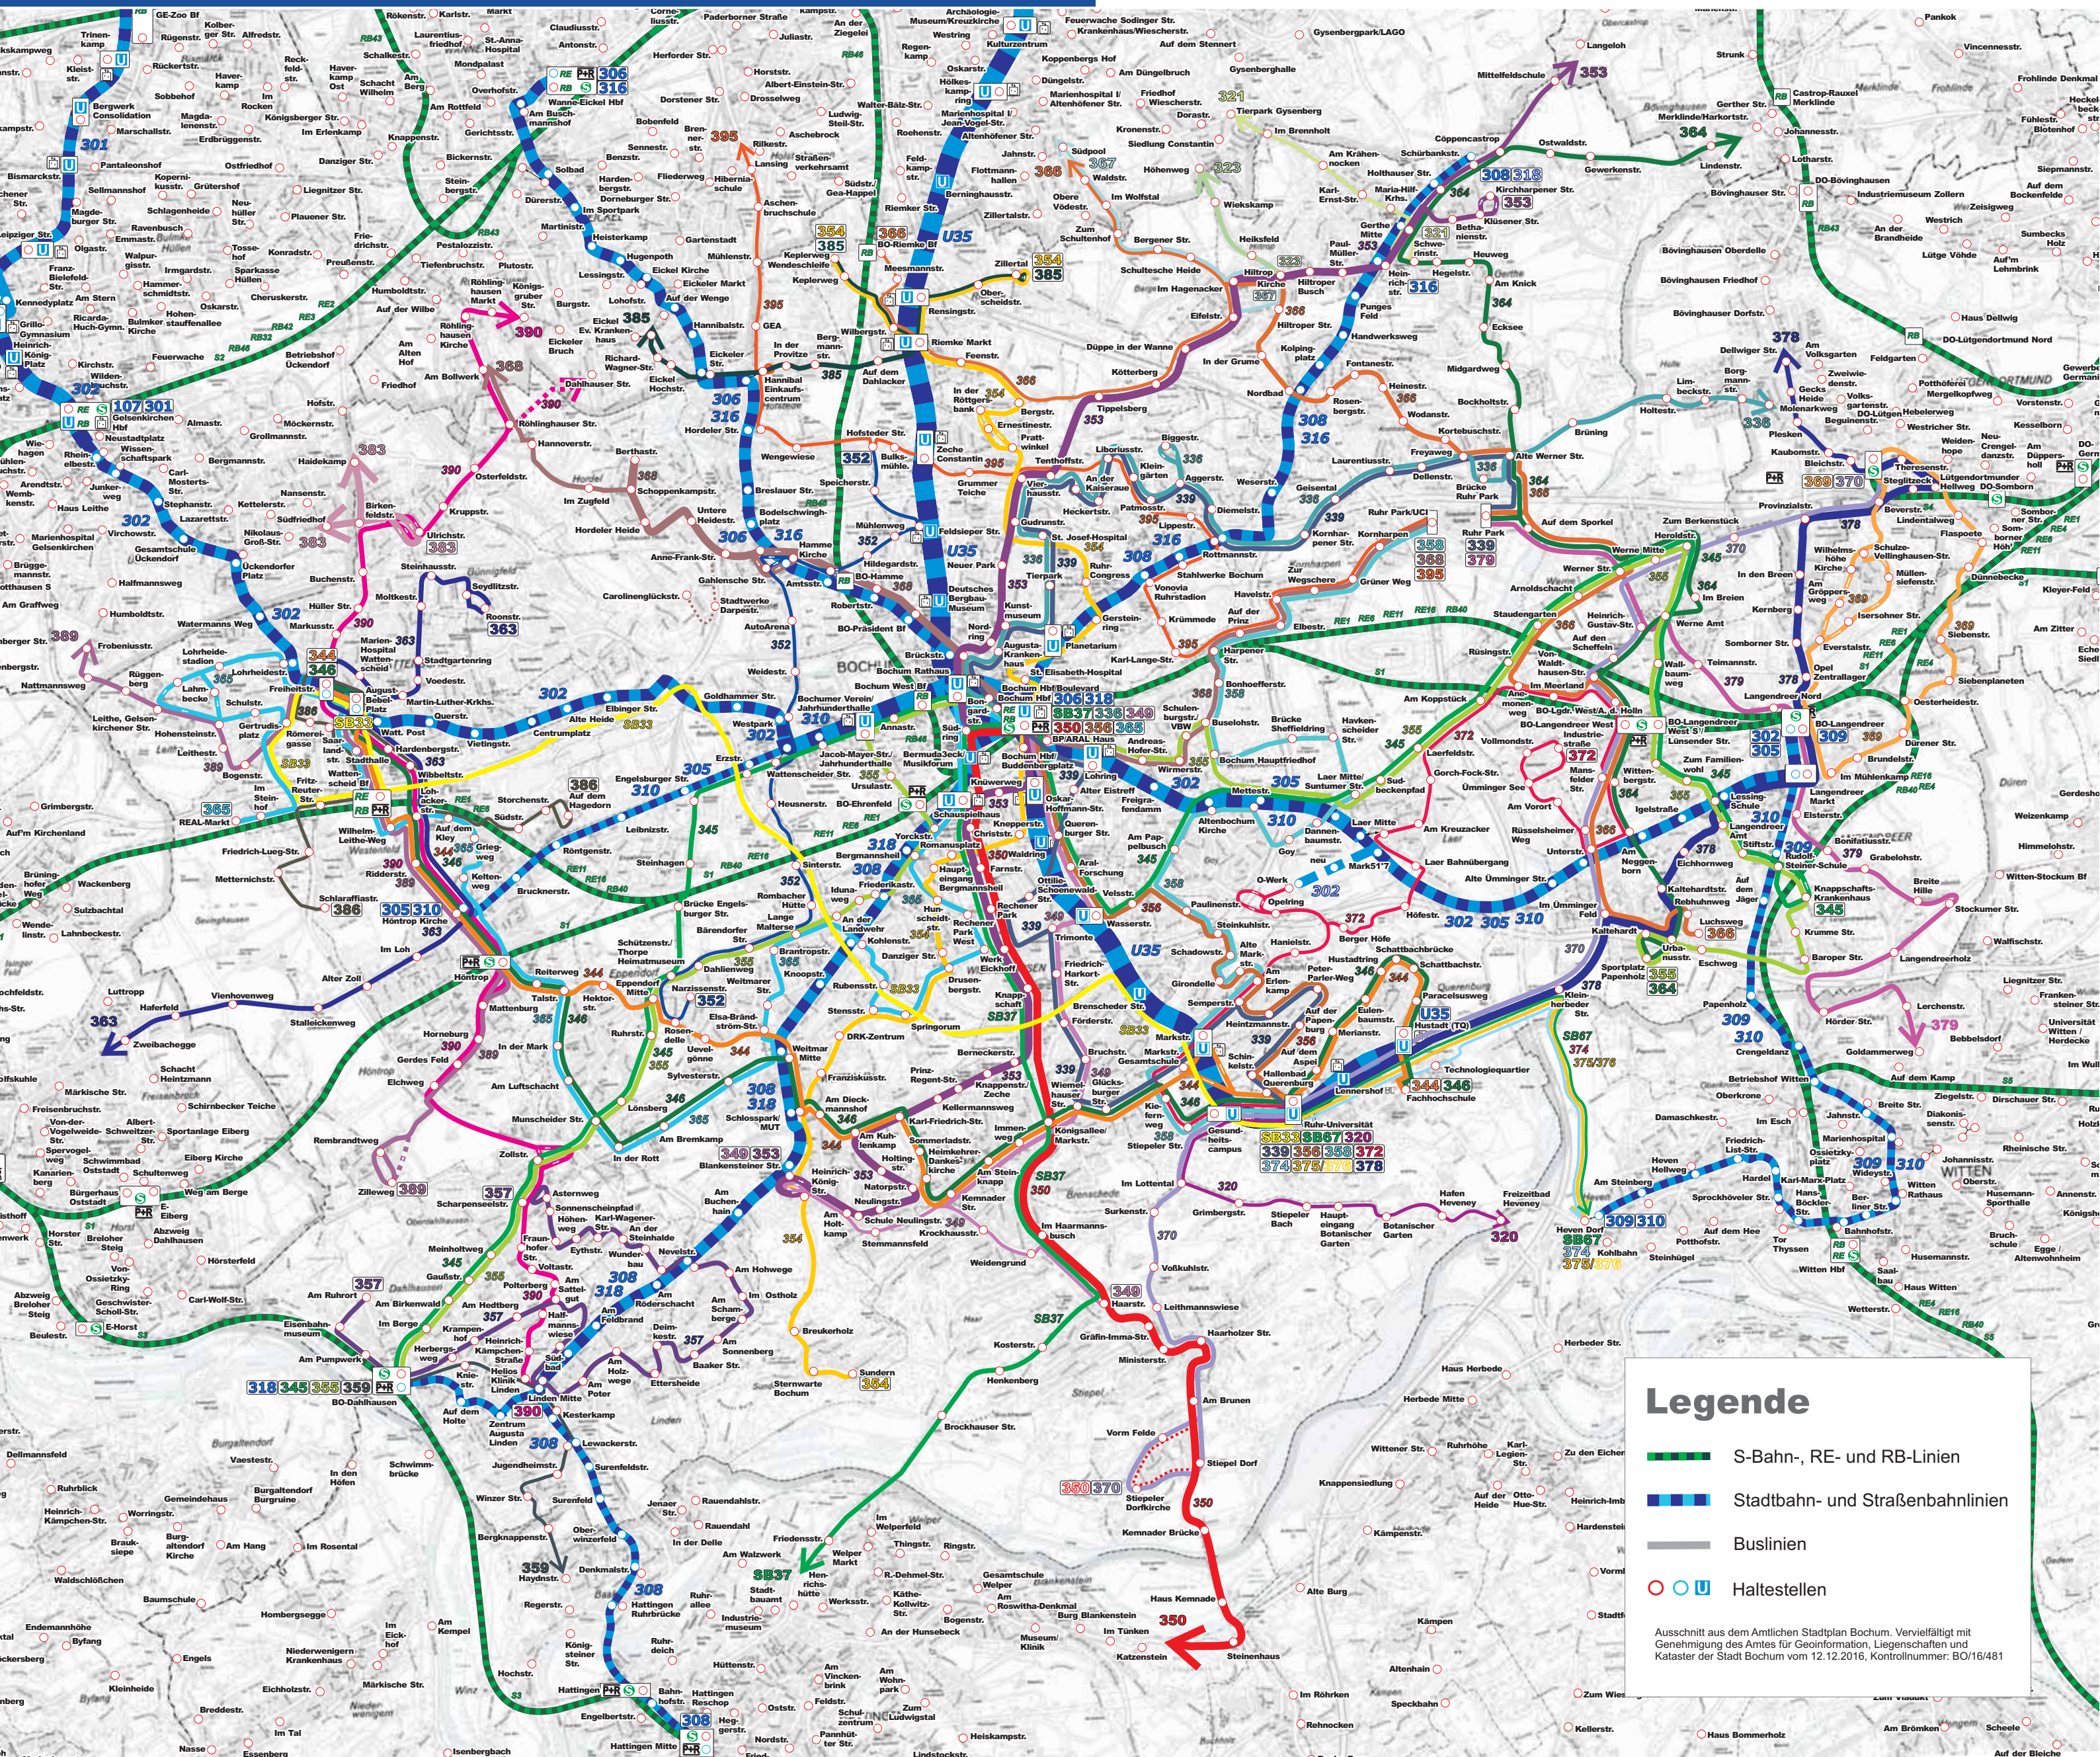

# Linienetzplan Bochum 2020

### Legende

- S-Bahn-, RE- und RB-Linien
- Stadtbahn- und Straßenbahnlinien
- Buslinien
- ○ U Haltestellen

Ausschnitt aus dem Amtlichen Stadtplan Bochum. Vervielfältigt mit Genehmigung des Amtes für Geoinformation, Liegenschaften und Kataster der Stadt Bochum vom 12.12.2016, Kontrollnummer: BO/16/481