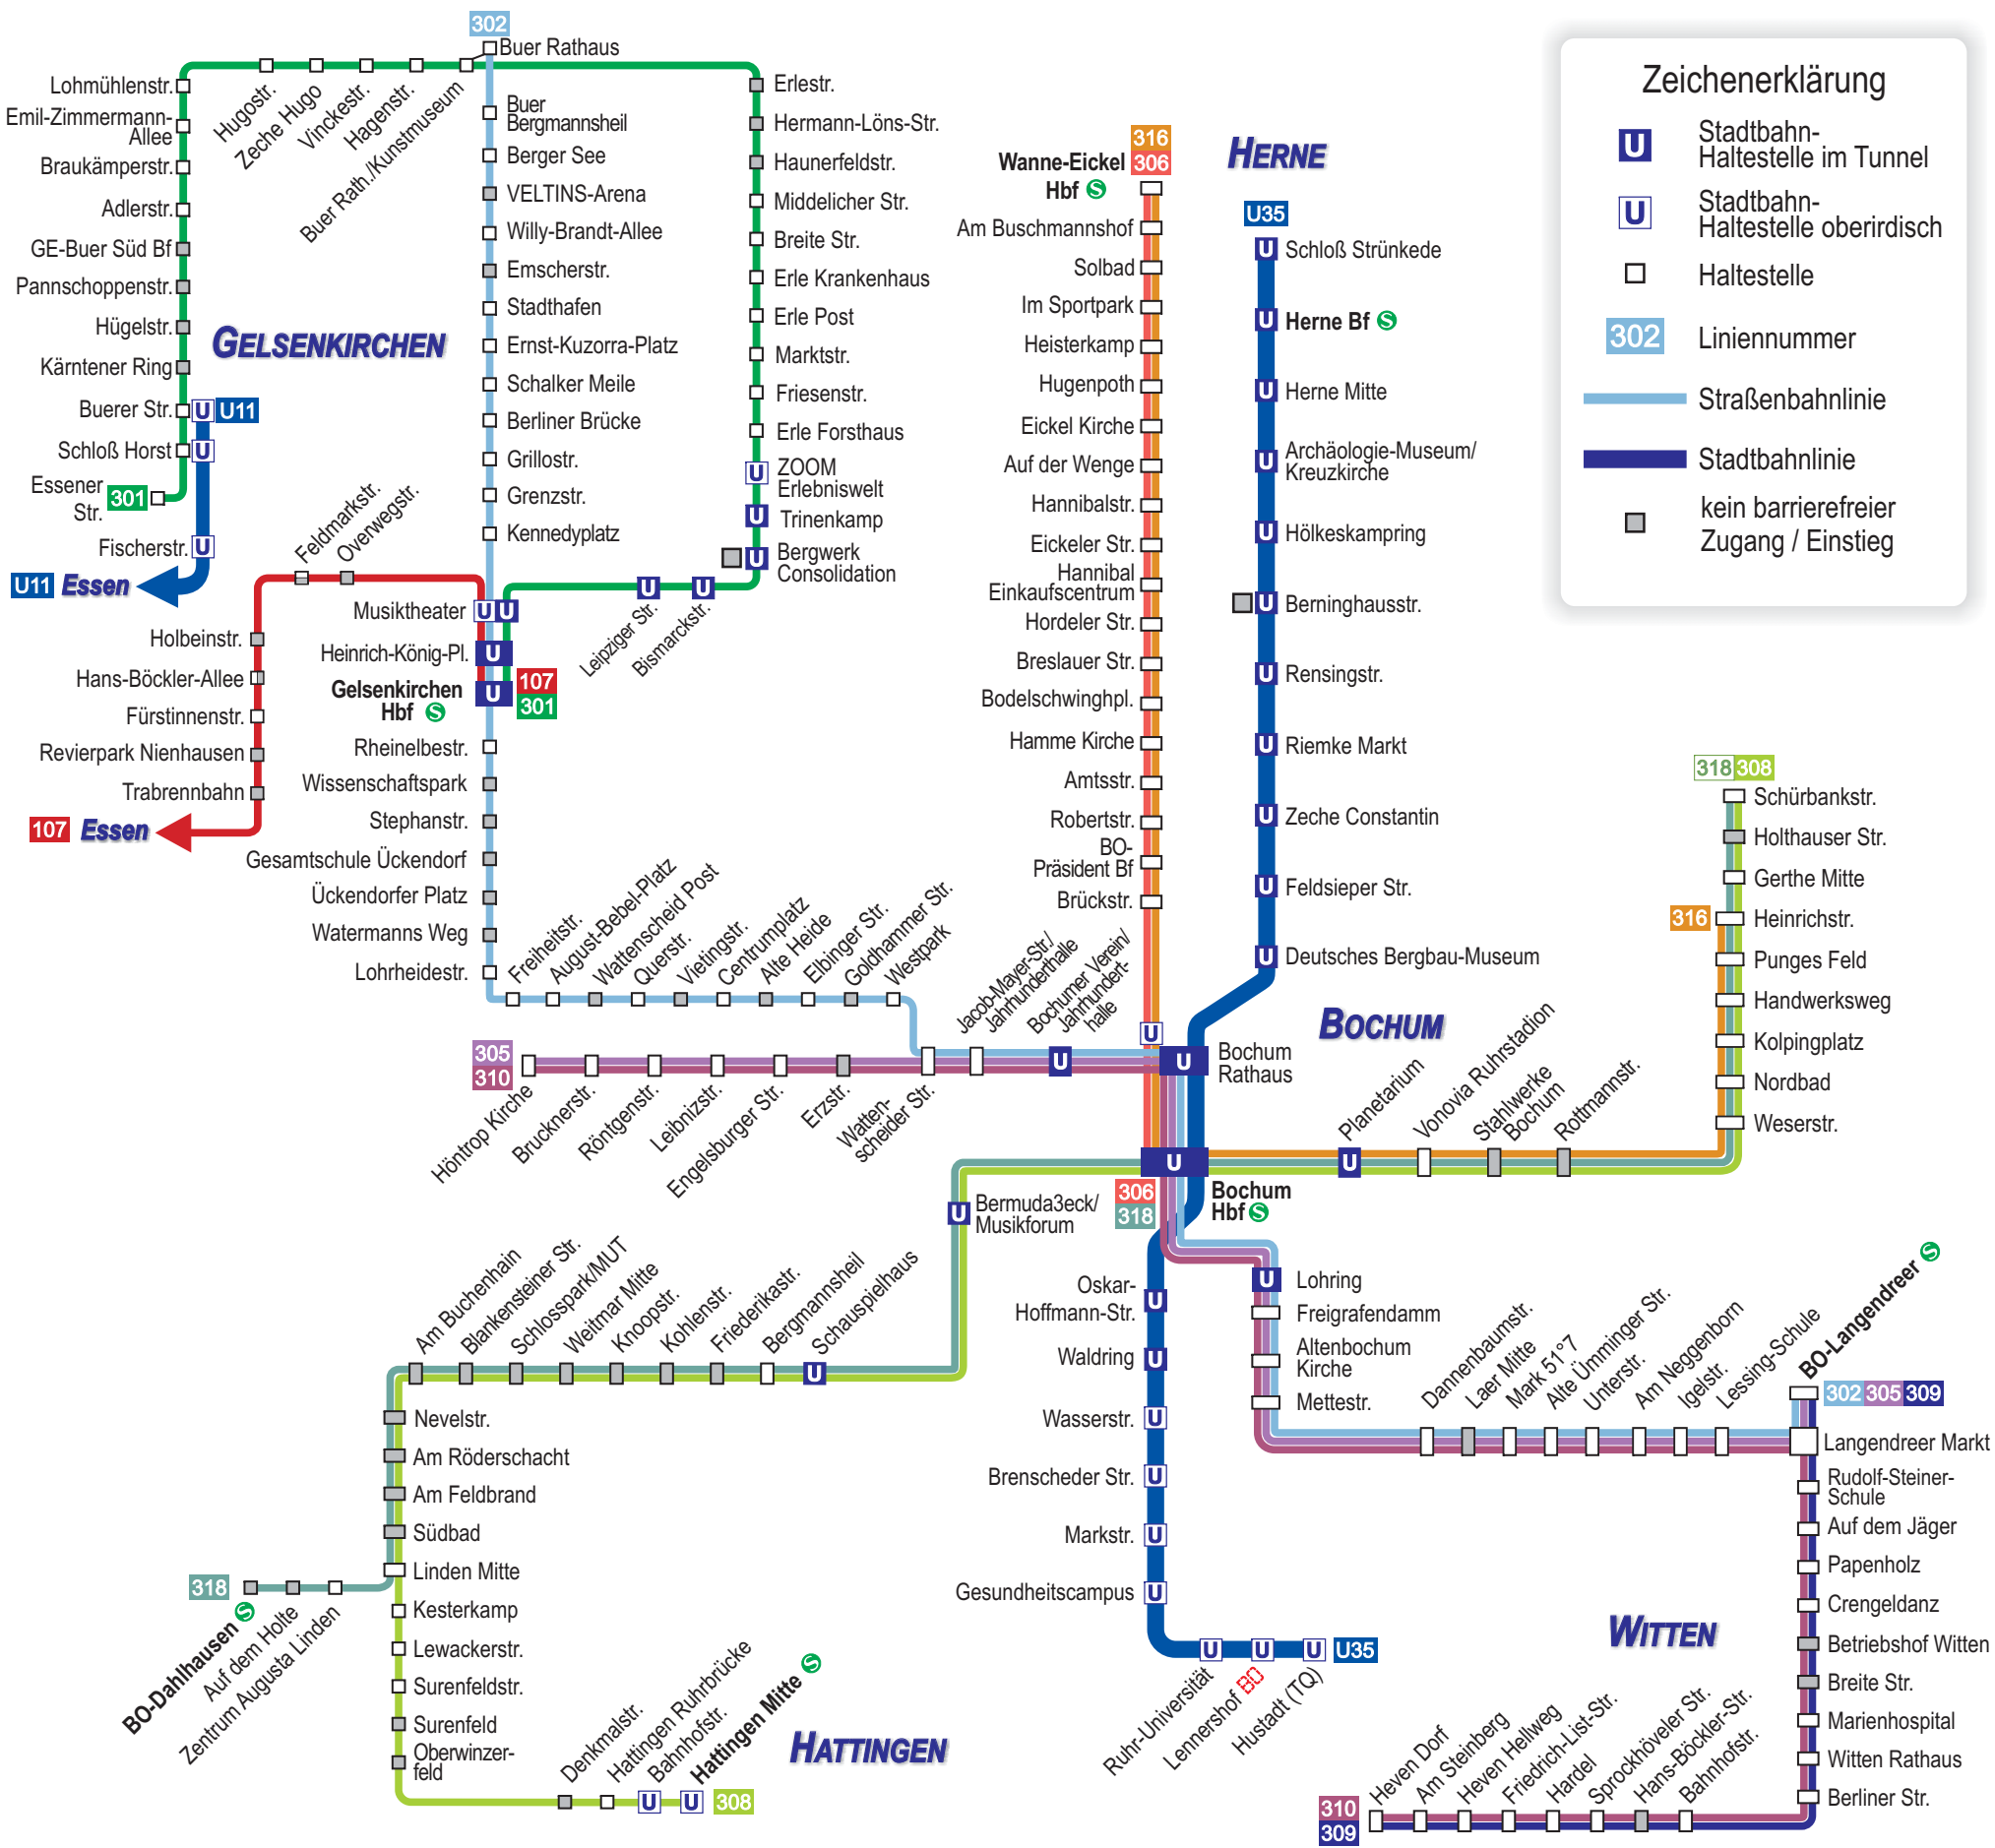

BOGESTRA-Schienennetzplan 2020

Zeichenerklärung

- Stadtbahn-Haltestelle im Tunnel
- Stadtbahn-Haltestelle oberirdisch
- Haltestelle
- Liniennummer
- Straßenbahnlinie
- Stadtbahnlinie
- kein barrierefreier Zugang / Einstieg