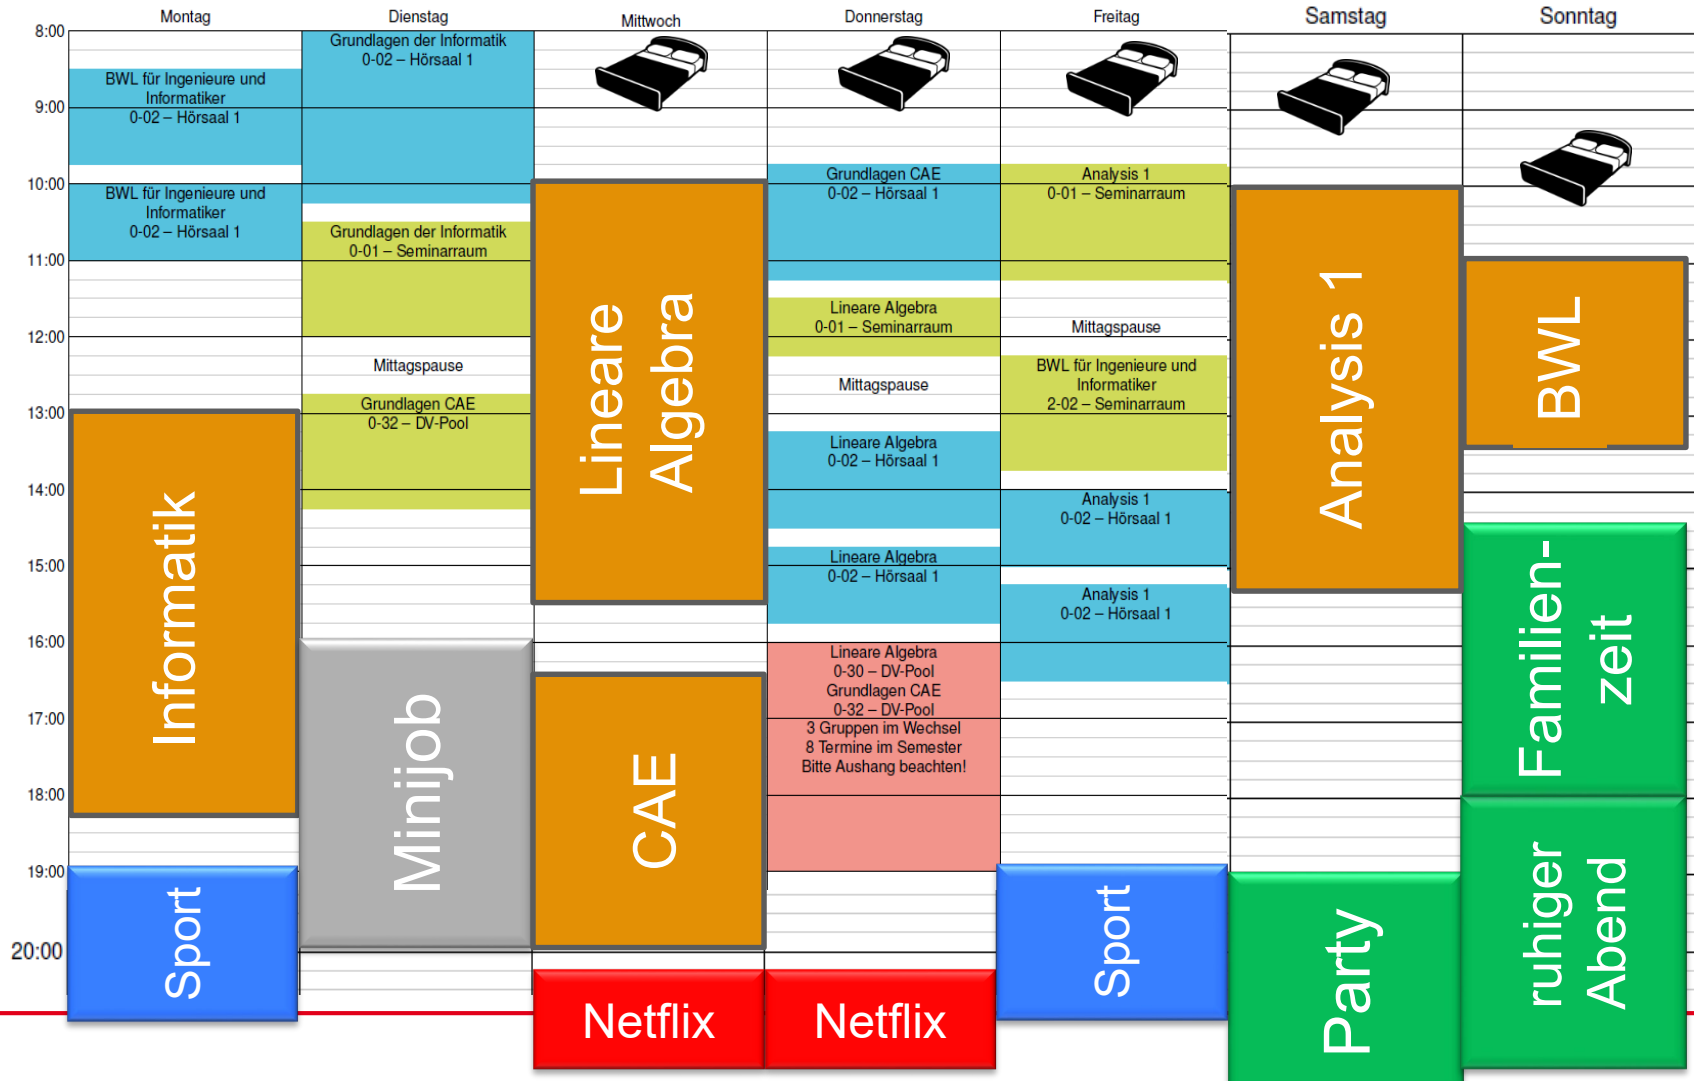

Beispiel eines persönlichen Wochenplans