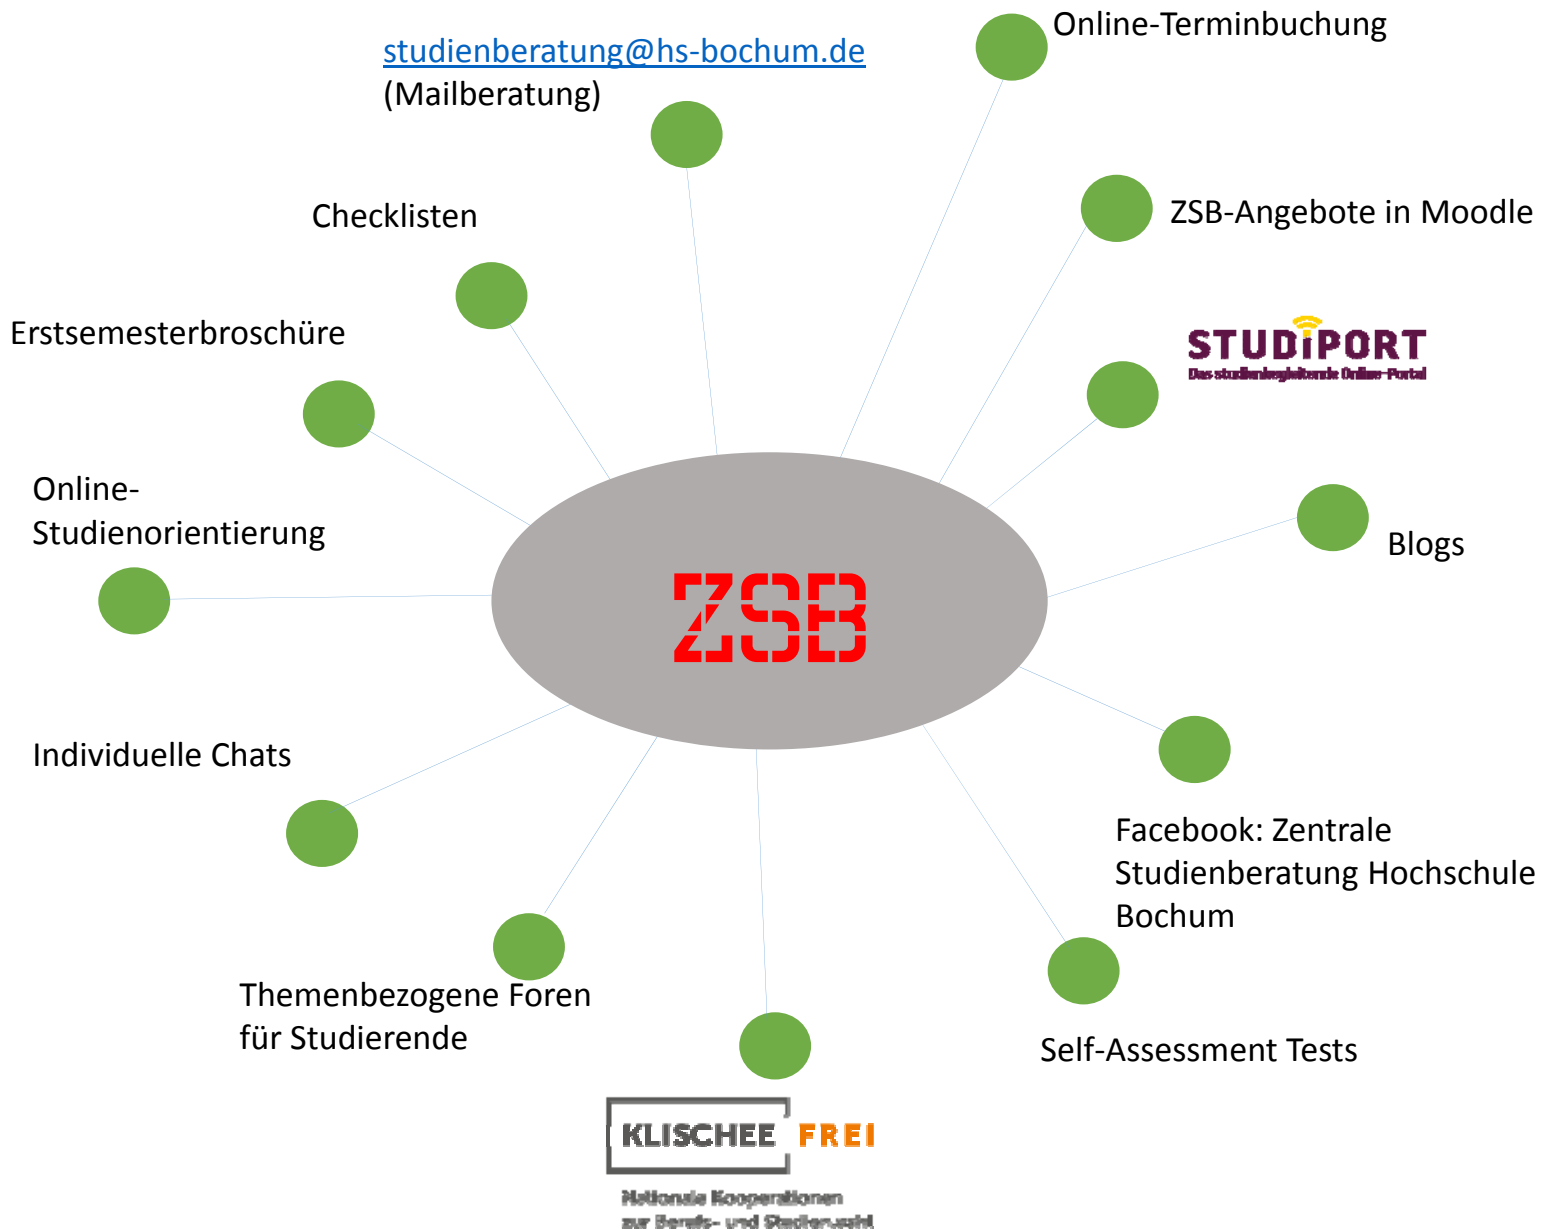

Die Zentrale Studienberatung (ZSB) ist die erste Anlaufstelle für Studierende und Studieninteressierte bei allen Fragen rund ums Thema Studium. Im Rahmen der Digitalisierung begleiten wir Sie auch mit e-Formaten während des gesamten Student-Life-Cycles

www.hs-bochum.de/zsb

Kontaktieren Sie uns! Besuchen Sie uns in der offenen Sprechstunde oder vereinbaren Sie individuell einen Termin!

Wir beraten Sie persönlich & natürlich streng vertraulich!